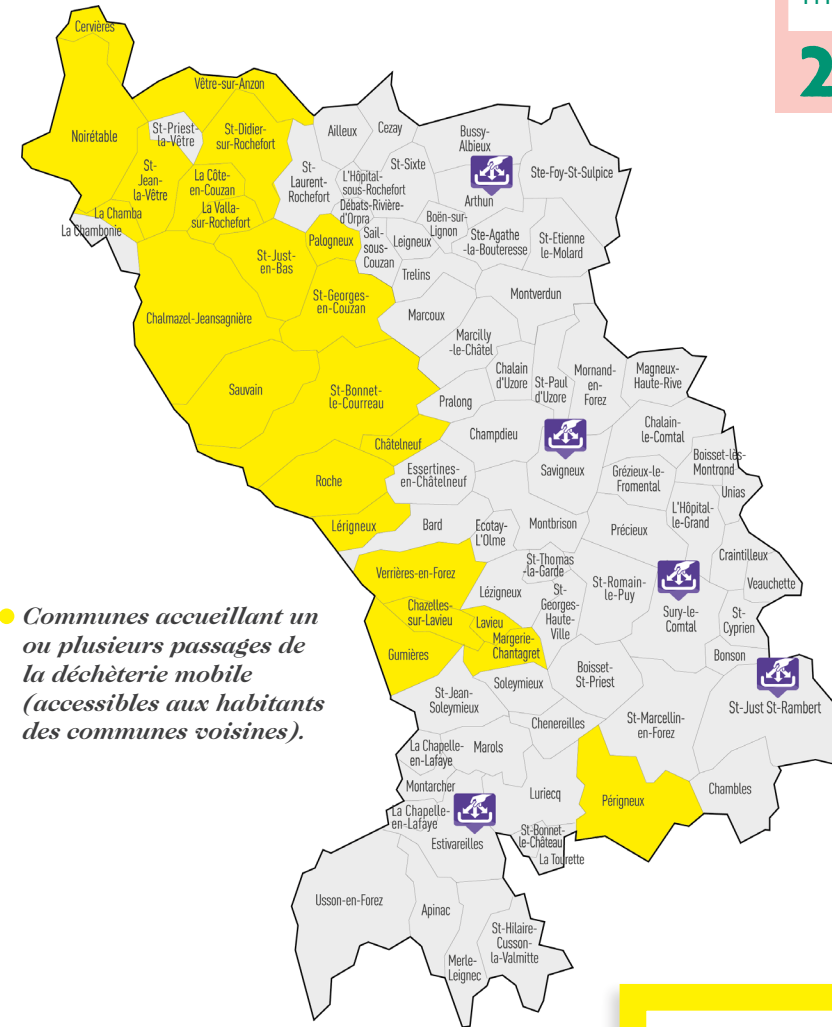

La déchèterie mobile est un service *réserve* aux particuliers.

Elle est ouverte sur chaque site de 11h à 16h.

POUR QUELS DÉCHETS ?

- Les déchets ménagers spéciaux (toxiques tels que peintures, huile, batteries, néons)
- **En alternance** : le carton ou les pneus de véhicules légers
- La ferraille
- Le tout venant (encombrants)
- Les Déchets d'Équipements Électriques et Électroniques (DEEE)
- Le bois

NE SONT PAS PRIS EN CHARGE

- Les ordures ménagères
- Les gravats
- Les déchets verts
- Les déchets professionnels et agricoles
- Tout autre déchet non indiqué dans la liste des déchets acceptés

CALENDRIER

des passages de la déchèterie mobile

2024

• Communes accueillant un ou plusieurs passages de la déchèterie mobile (accessibles aux habitants des communes voisines).

En fonction de l'affluence, le gardien, responsable du fonctionnement, peut être amené à limiter en volume les apports des habitants.

Si la capacité maximale des bennes est atteinte, la déchèterie mobile pourra être exceptionnellement fermée.

En cas de risques climatique, le passage de la déchèterie mobile pourra être adapté, voire annulé.

● Votre commune est éloignée d'une déchèterie fixe ? Vous pouvez vous rendre sur l'un des 105 passages de la déchèterie mobile.

Cervières

Croix du Marais
20 avril
13 juillet
27 juillet
10 août
26 octobre

Chalmazel-Jeansagnière

Parking de la salle des fêtes de Chalmazel
16 mars
27 avril ●
25 mai
29 juin
31 août
28 septembre
19 octobre ●
Col des Sapeaux
27 juillet

Châtelneuf

Place du Bourg
14 mai ●
7 septembre

Chazelles-sur-Lavieu

Place de la salle des fêtes
05 mars ●
06 juillet
24 octobre

Gumières

Chemin de Gruel
23 mars ●
12 septembre

La Chamba La Chambonie

Parking le Reculon
13 juillet ●
05 septembre

La Côte-en-Couzan

Lieu-dit Ventuel
23 mai ●
21 septembre

La Valla-sur-Rochefort

Parking en face de l'auberge
07 mars
02 mai
20 juin
22 août
03 octobre
21 novembre

Lavieu

Terre-plein sur la D102-1
15 juin

Lérigneux

Place de l'école
13 juin ●
12 octobre

Margerie-Chantagret

Parking du stade
20 avril ●
18 juin
27 août
08 octobre

Noirétable

Jurine, RD1089 route de Lyon, vers containers de tri

27 janvier
24 février
9 mars
23 mars
06 avril
27 avril
11 mai
25 mai
01 juin
15 juin
06 juillet
20 juillet
03 août
24 août
07 septembre
21 septembre
05 octobre
19 octobre
16 novembre
07 décembre

Palogneau

Place près de l'abri-bus
18 mai
26 octobre ●

Périgneux

Parking face à l'épicerie - Route de Chambles
12 mars
09 avril ●
04 juin
02 juillet
06 août
03 septembre
05 novembre ●

Roche

Place de la salle des fêtes
21 mars
25 juillet
14 novembre ●

Saint-Bonnet-le-Courreau

Lieu-dit Chavannes (RD 101)
02 mars
11 avril ●
1er juin
08 août
05 octobre ●
23 novembre

Saint-Didier-sur-Rochefort

Le bourg
25 avril ●
06 juin
29 août
07 novembre

Saint-Georges-en-Couzan

Parking du stade
30 mars
29 mai ●
26 juin
03 août
18 septembre
27 novembre ●

Saint-Jean-la-Vêtre

Le Puy de Fautrut
11 mai ●
24 août

Saint-Just-en-Bas

Lieu-dit Sagne Morte, à côté de la maison Rotagnon
06 avril
18 juillet
09 novembre ●

Sauvain

Parking de la Fête de la myrtille
04 avril ●
08 juin
20 juillet
14 septembre
17 octobre ●

Verrières-en-Forez

Parking du Champet
18 avril
22 juin ●
10 août
26 septembre
02 novembre ●

Vêtré-sur-Anzon

Sortie du bourg en direction de Boën - Parking de la Pras - à côté du 1139 rue Basile Dubien - St-Thurin

11 juin ●
10 septembre
Sortie du bourg côté Saint-Thurin - parking TIL route de Lyon - St-Julien-la-Vêtre
26 mars ●
23 juillet
15 octobre

● Jours de collecte des pneus à la place du carton. Dépôt limité à 4 pneus par famille. Les pneus (de véhicules légers et non agricoles) doivent être sans terre et déjantés.